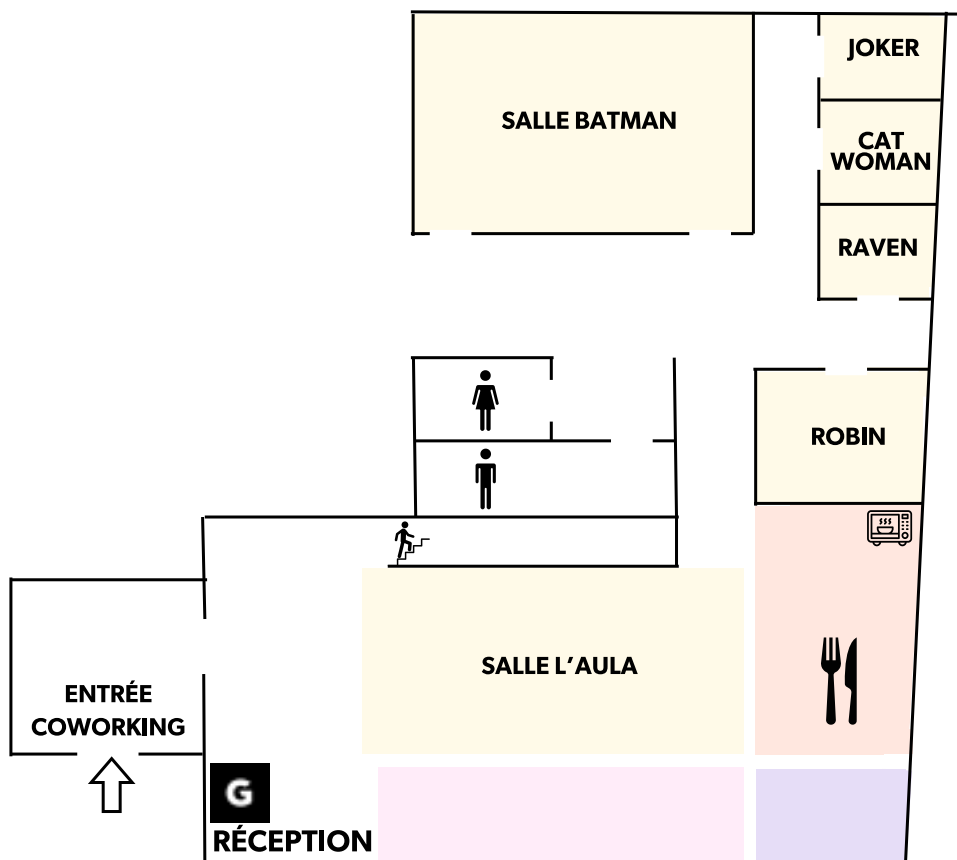

Gotham Lausanne Flon.

- **ESPACE NOMAD**
- **ESPACE GREENCARD**
- **BUREAU LANDLORD**
- **ESPACE RESTAURATION**
- **CHILL ZONE**
- **SALLE DE RÉUNION**

Nom des salles	Superficie	Coût par heure à partir de						
Batman.	50 m²	CHF 100	18	20	20	16	35	40
Robin.	16 m²	CHF 50	8	8	-	-	-	-
Aula.	150 m²	CHF 250	-	-	-	24	120	200
Raven.	10 m²	CHF 25	-	-	4	-	-	-