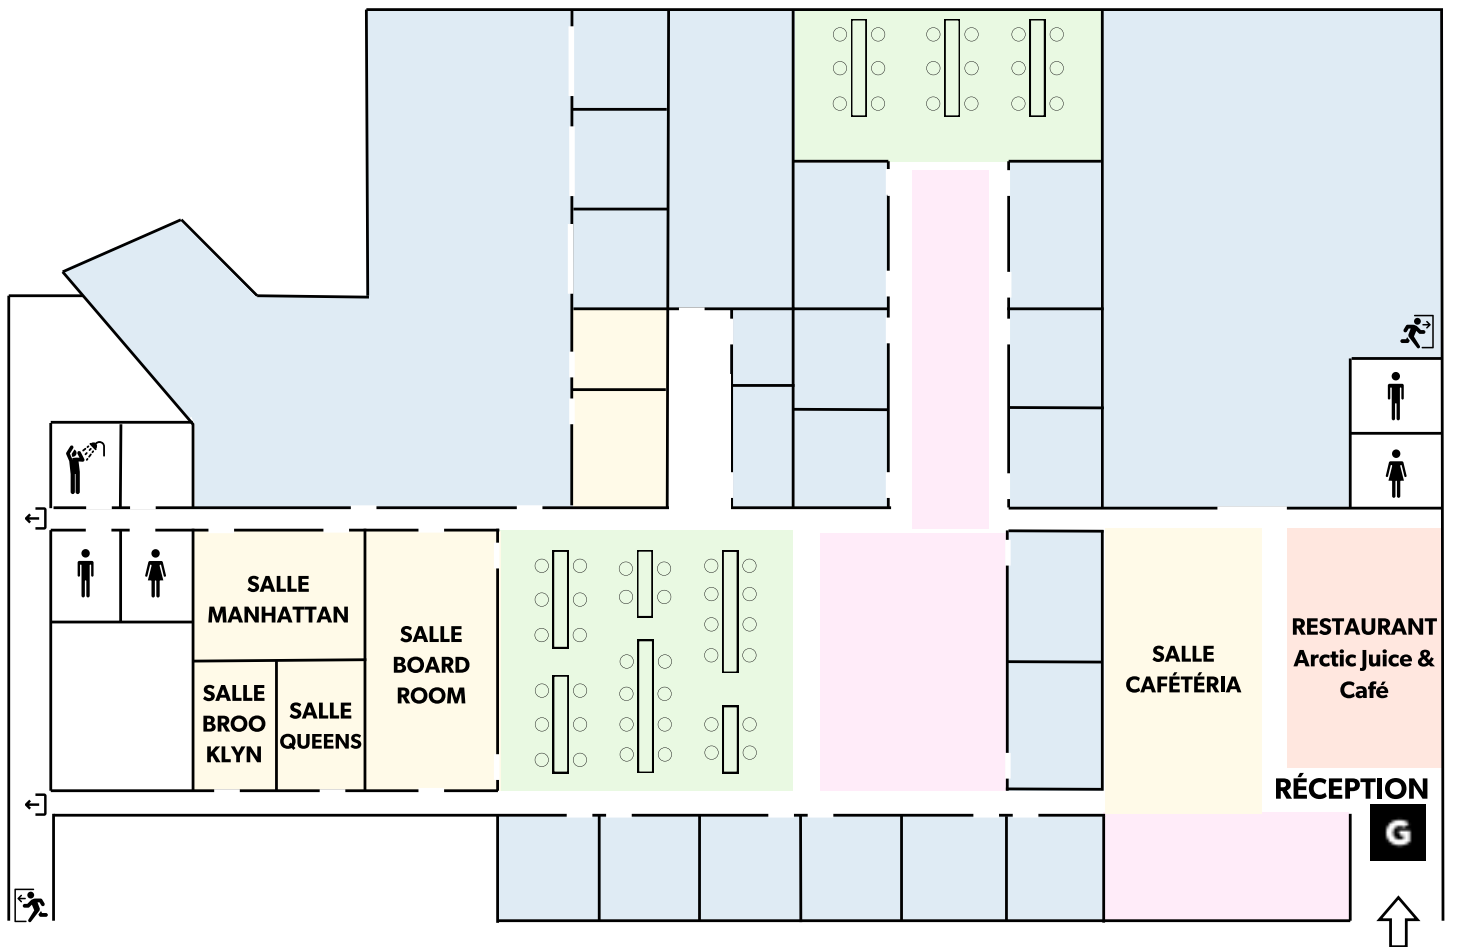

Gotham Lausanne Gare.

SALLE DE RÉUNION

ESPACE NOMAD

ESPACE GREENCARD

BUREAU LANDLORD

ESPACE RESTAURANT

SALLE RASUDE

Nom des salles	Superficie	Coût par heure, à partir de						
Queens.	20 m²	CHF 50	-	10	-	-	-	-
Brooklyn.	20 m²	CHF 50	-	8	-	-	-	-
Manhattan.	40 m²	CHF 100	-	20	-	-	-	-
Boardroom.	60 m²	CHF 150	-	20	-	-	-	-
Rasude.	140 m²	CHF 200	30	-	20	50	100	150
Cafétéria.	150 m²	CHF 250	-	-	-	50	150	250